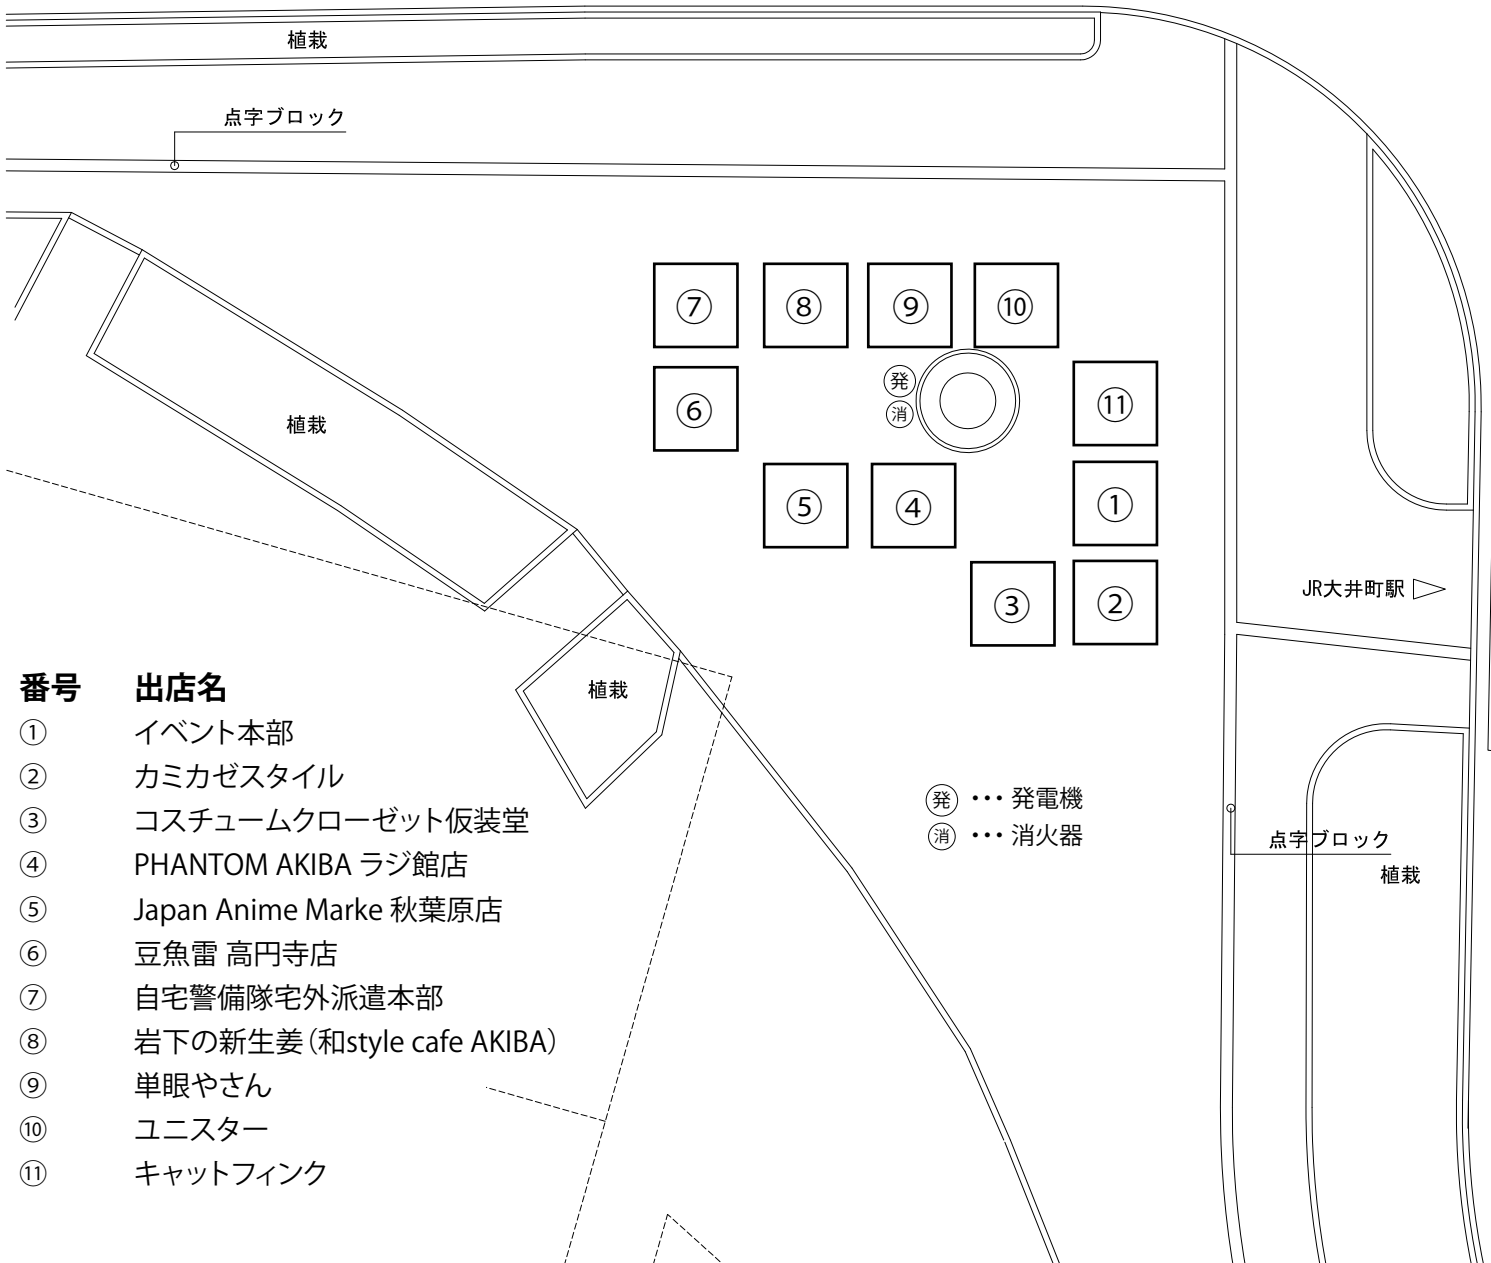

大井町ポップカルチャーフェスタ2018 会場配置図

日時 2018年 3月4日 11店舗

■ 搬入・搬出に関して

専用の積み下ろし場所は御座いません。搬入・搬出時に使用する車両は、荷物の積み降ろしが終了次第、速やかに移動してください。

また、専用の駐車場はございません。近隣のコインパーキングへ御願ひします。

搬入時間 : 9:30~

販売開始 : 11:00~

搬出時間 : 17:00~

車止め

- | 番号 | 出店名 |
|----|----------------------------|
| ① | イベント本部 |
| ② | カミカゼスタイル |
| ③ | コスチュームクローゼット仮装堂 |
| ④ | PHANTOM AKIBA ラジ館店 |
| ⑤ | Japan Anime Marke 秋葉原店 |
| ⑥ | 豆魚雷 高円寺店 |
| ⑦ | 自宅警備隊宅外派遣本部 |
| ⑧ | 岩下の新生姜 (和style cafe AKIBA) |
| ⑨ | 単眼やさん |
| ⑩ | ユニスター |
| ⑪ | キャットフィンク |